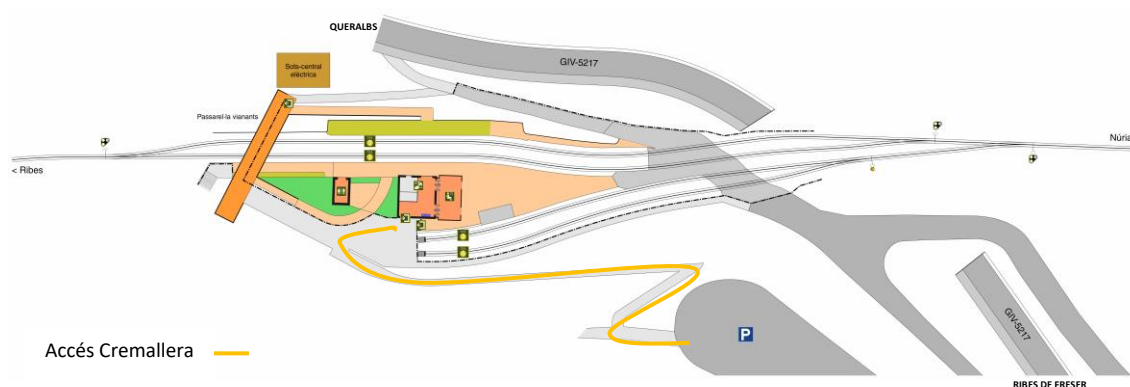

ACCÉS VALL DE NÚRIA

- L'accés a Vall de Núria serà a través de [l'estació del Cremallera de Queralbs](#).
- Els participants recolliran el bitllet a l'estació de Queralbs
- Els acompanyants hauran de comprar el bitllet a la pàgina web de compra de bitllets del cremallera

Els horaris de pujada i baixada són els següents: (Es demana puntualitat)

- El Cremallera assignat als participants de Queralbs - Vall de Núria és el de: **8:40h**
- El Cremallera assignat als participants de Vall de Núria – Queralbs és el de: **14:30h**