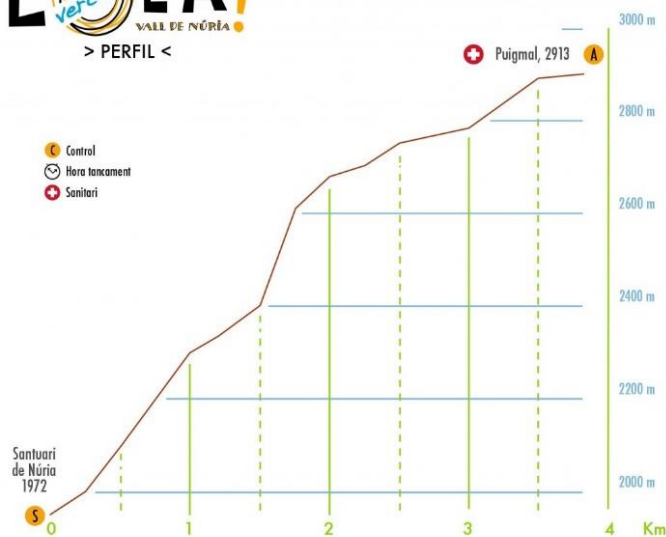

HORA DE SORTIDA: **10:30h**

## RECORREGUT

> RECORREGUT <

> PERFIL <

L'hora de sortida de la cursa és: **10:30h** des del Santuari de Núria

Hora tancament arribada: **12:30h** al Cim del Puigmal.

Distància: **4km**

Desnivell: **949m de desnivell +**